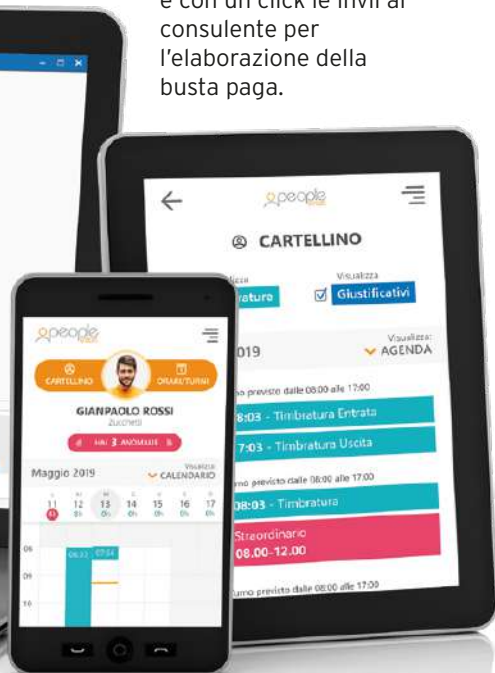

SEMPLICE

layout grafico, chiaro e intuitivo.

DIGITALE

meno carta e fogli Excel
per ridurre errori, tempi e costi.

SICURO

massimi livelli di sicurezza
e privacy nella gestione dei dati.

Scarica
l'applicazione sul tuo pc.
Accedi anche da tablet
e smartphone.
Scopri tutto quello
che puoi fare!

per ogni dubbio chiedi
all'assistente virtuale!

Fai la tua domanda e l'assistente virtuale
ti risponde in tempo reale proprio
quando ne hai bisogno:
semplice, immediato e disponibile H24.

PRESENZE E FERIE IN TEMPO REALE

Sai sempre con certezza chi è in azienda: presenze e ferie sono costantemente aggiornate e con un click le invii al consulente per l'elaborazione della busta paga.

DOSSIER DEL PERSONALE

Cerchi un documento o un'informazione? In un unico punto trovi documenti, CV, corsi e scadenze per avere una visione d'insieme di ciascun collaboratore.

Assegna le attività ai tuoi collaboratori e monitora le ore lavorate per ciascuna di essa: a consuntivo o in real time per gestire il timesheet secondo le tue esigenze!

COLLABORATORI FUORI SEDE O SENZA PC? CI PENSA L'APP PEOPLE SMART!